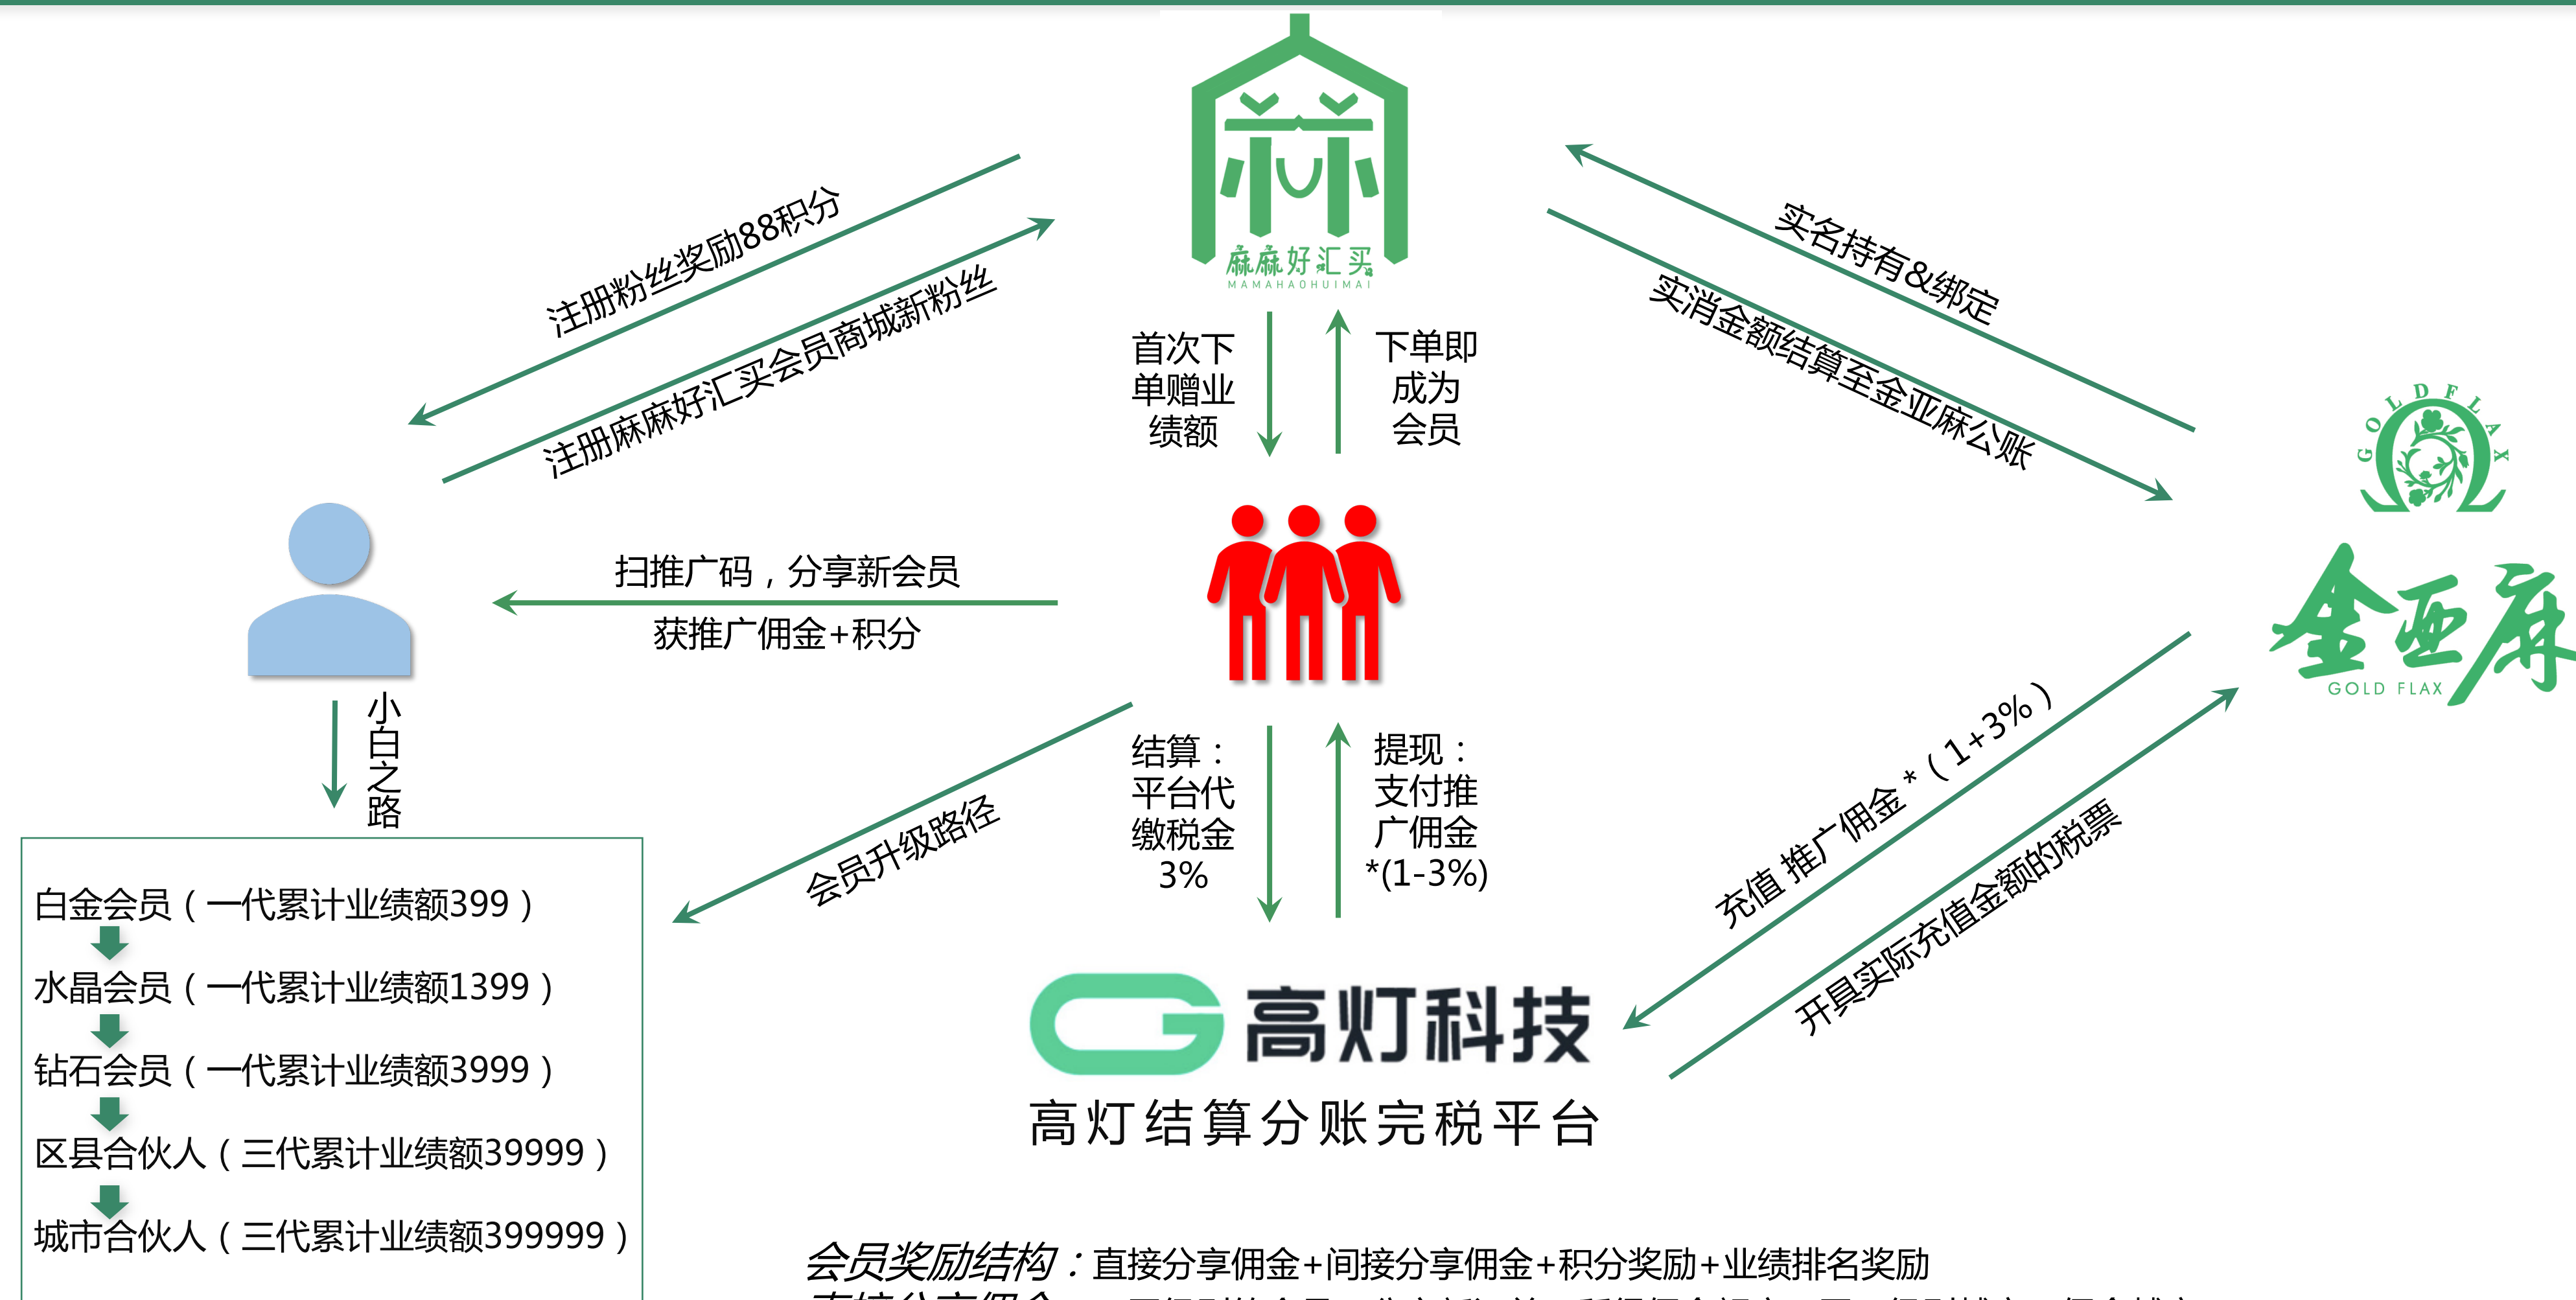

金亚麻健康集团 分销制度

中国 · 深圳

GOLDEN LINEN MEETING MINUTES

全民行动

是“金亚麻推行健康中国行动”的重中之重，关系到这份健康事业的社会影响力，以及未来的发展，金亚麻健康集团推动并实践的全民健康行动，将以号召全民动员、全民分享、全民受益的方式，真正站在国家需要层面进行健康理念的树立及传播。

项目说明

麻麻好汇买会员商城致力于通过产业并购及投资入股等方式，引进全球健康高科技产品，服务人类健康。紧随预防大于治疗，2025健康中国的国家级战略政策。

作为国家级战略政策的陪跑者，推动并践行健康中国制定的十五项专项行动的核心宗旨：人人健康、人人行动、人人分享。我们希望全民健康时代早日到来，在这期间深度引进全球健康高科技产品，服务于千家万户，做让人人都拥有健康的好产品，让中国人都用得起的好产品。

分享事业驱动基本逻辑

会员奖励结构：直接分享佣金+间接分享佣金+积分奖励+业绩排名奖励
直接分享佣金：不同级别的会员，分享新订单，所得佣金额度不同，级别越高，佣金越高；
间接分享佣金：产生任一新订单（包括首次下单、复购、升级）的直接分享人与间接分享人均可获得佣金；
积分奖励：不同级别的会员，每直接分享新订单或三代人复购、升级，均可获得积分，级别越高，积分越高；

会员升级—直接分享收益

会员级别	晋级标准	获得方式	标准产品套装	积分 (每推广1位会员)	(199) 推广佣金 +复购折扣	(1399) 推广佣金 +复购折扣	(3999) 推广佣金 +复购折扣
白金	399	直购 或业绩	植物水溶性欧米伽3 2盒,复购2盒	100	119	419	1199
水晶	1399	直购 或业绩	植物水溶性欧米伽3 首次购买10盒,复购7盒	200	139	489	1399
钻石	3999	直购 或业绩	植物水溶性欧米伽3 首次买30盒,复购20盒	200	159	559	1599
区县合伙人	39999	团队业绩		300	179	629	1799
城市合伙人	399999	团队业绩		400	199	699	1999

会员复购间接分享收益

复购会员级别	上一代收益			上二代收益		
	复购白金	复购水晶	复购钻石	复购白金	复购水晶	复购钻石
白金	10	-	-	10	-	-
水晶	10	80	-	10	80	-
钻石	10	80	260	10	80	260
区县合伙人	10	80	260	10	80	260
城市合伙人	10	80	260	10	80	260

会员如何赚积分

会员级别	每直接推广1名会员 获得相应积分	三代内每推广1名 会员获得相应积分	每推广1名粉丝注 册获得相应积分	三代内复购（含本 人）获得相应积分	每日签到 获得积分	欧米伽3研究院贡 献内容获得积分
白金	100	10	50	10	10	
水晶	200	20	50	20	10	
钻石	300	30	50	30	10	具体规则按正式 上线公告为准
区县合伙人	400	40	50	40	10	
城市合伙人	500	50	50	50	10	